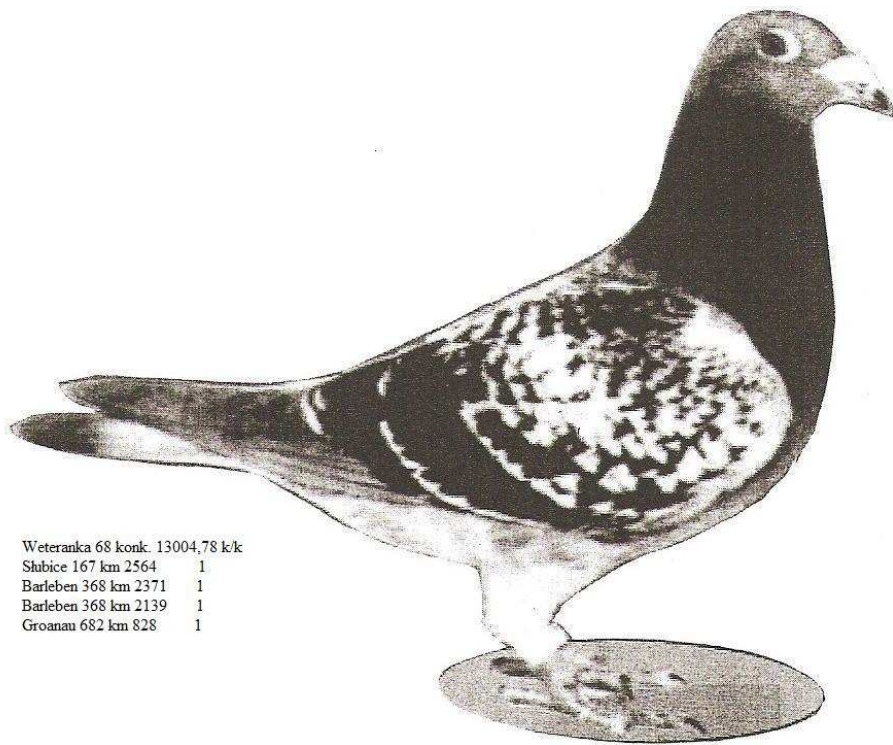

Wyniki współzawodnictwa o mistrzostwo okręgu w 2011 roku

Weteranka 68 konk. 13004,78 k/k
Słubice 167 km 2564 1
Barleben 368 km 2371 1
Barleben 368 km 2139 1
Groanau 682 km 828 1

Loty gołębi dorosłych: KATEGORIA „A”